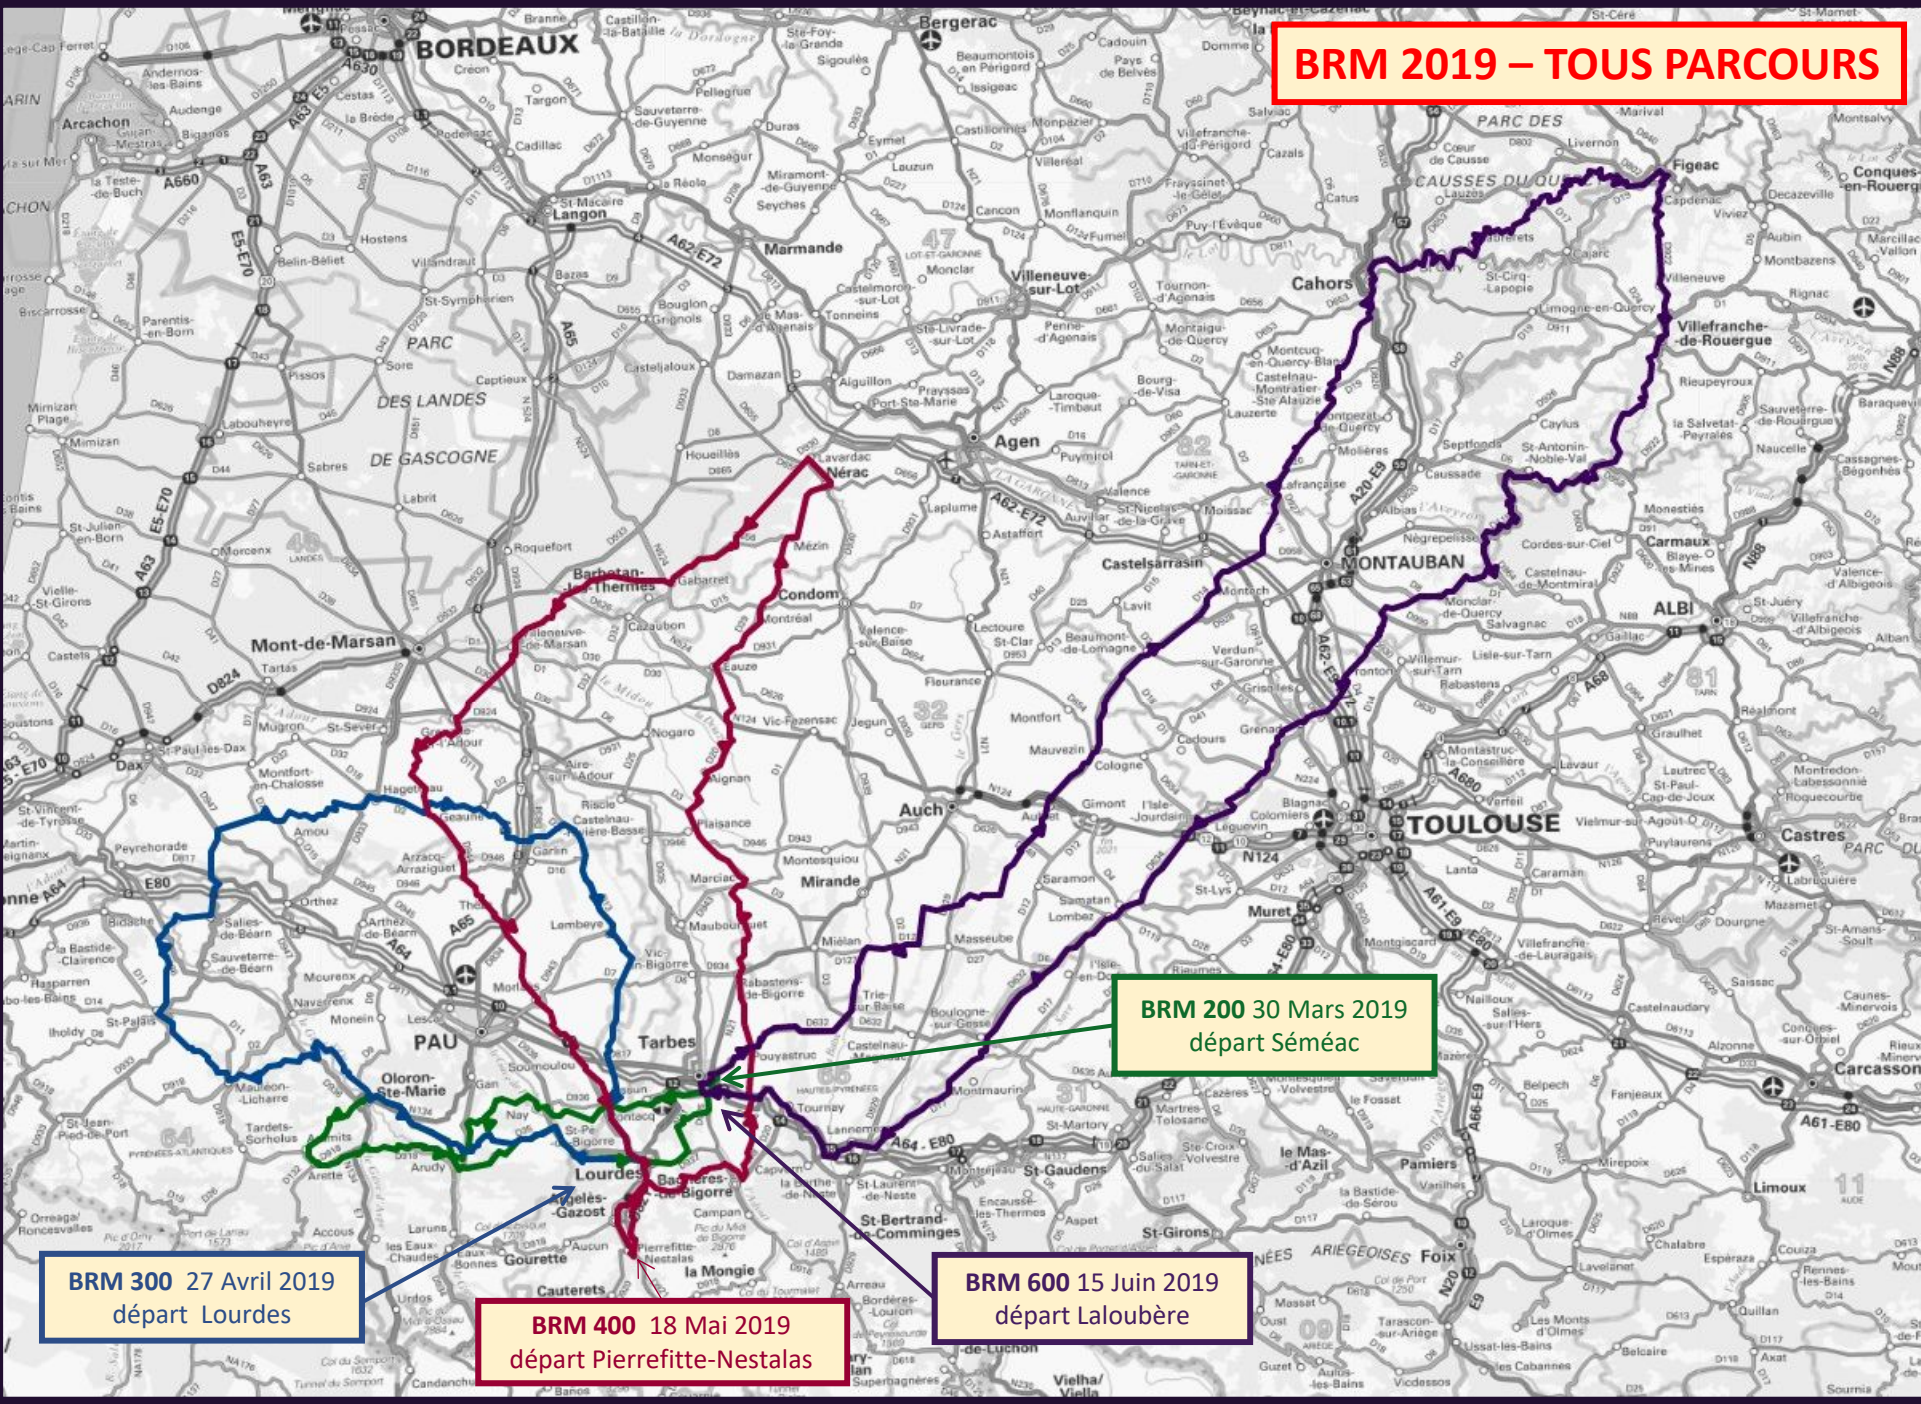

**BRM 2019 – TOUS PARCOURS**

**BRM 300** 27 Avril 2019  
départ Lourdes

**BRM 400** 18 Mai 2019  
départ Pierrefitte-Nestalas

**BRM 600** 15 Juin 2019  
départ Laloubère

**BRM 200** 30 Mars 2019  
départ Séméac